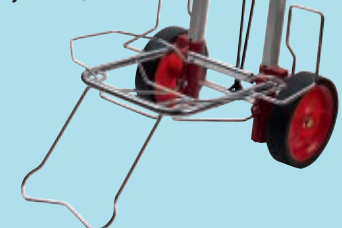

bisher 39,99

29,99

25 % GESPART

» 30 Grad gebogener Bürstenkopf
» teleskopierbarer Aluminium-Stab (120-180 cm)
» weiche Rundum-Borsten

Alu-Waschbürste – mit Schlauchanschluss!

Die neuartige 4-Kant Aufnahme des Bürstenkopfes sorgt für eine leichte Montage und verhindert ein lockern oder verdrehen der Bürste. Mit Wasser-Regulierung und stabilem, eloxierten Stab.

Nr. 27221-27

bisher 39,99
jetzt 29,99

bisher 209,00

159,00

50 € GESPART

Inkl. Wetterschutzhülle

Campinggrill Explorer – kochen, backen oder grillen!

Direktes, sowie auch indirektes Grillen oder Backen möglich. Kompletteset mit Schlauch, Regler und Wetterschutzhülle. Gewicht ca. 10,2 kg.

Nr. 48809-27

bisher 209,00
jetzt 159,00