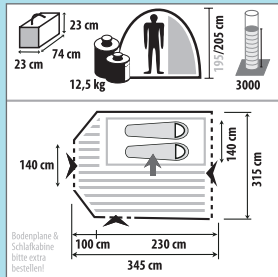

bisher 249,00

189,00

60 € GESPART

**PERFEKT FÜR DEN
URLAUB MIT DEM BUS!**

Berger

Busvorzelt Touring Deluxe – auch freistehend verwendbar!

Für Fahrzeuge mit Regenrinnenhöhe von 180 - 220 cm. Material: 100 % Polyester, Polyurethan-beschichtet, Nähte bandversiegelt.

Nr. 32938-27 **bisher 249,00** **jetzt 189,00**

GLEICH MITBESTELLEN!

Bodenplane Touring Deluxe (100 % Polyethylen)

Nr. 32761-27 **bisher 34,99** **jetzt 24,99**

Schlafkabine Touring Deluxe

100 % Polyester, atmungsaktiv. Maße: siehe Grundriss. Gewicht: ca. 1,5 kg.

Nr. 32762-27 **bisher 54,99** **jetzt 44,99**