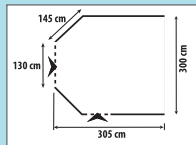

Los geht's!

SAISONSTART ANGEBOTE

Für Ihren perfekten Start in die Saison!

Berger
CAMPING UND FREIZEIT

**JETZT
REDUZIERT!**

Feiern Sie mit uns
~~bis 25. März 2018~~
am 17. und 18. März 2018

bisher 299,00

199,00

100 € GESPART

Reisevzelt Campistar II – geräumig und vielseitig!

Anbauhöhe: 240 - 255 cm. Wassersäule: 3000 mm.
Gewicht: 16 kg. Geringes Packmaß: Ø 27 x 95 cm.
Material: 100 % Polyester (Polyurethan-beschichtet,
Nähte bandversiegelt).

Nr. 26293-27 **bisher 299,00** **jetzt 199,00**

**25 %
mehr
Inhalt**

Pury Blue Tankflüssigkeit – hält den Tank sauber!

Hilft wirkungsvoll Fäkalien und Toilettenpapier
zu zersetzen. Inhalt: 2,5 Liter.

Nr. 22231-27 **bisher 14,99** **jetzt 9,99**

Grundpreis pro Liter

bisher 6,00 € **jetzt 4,00 €**

bisher 14,99

9,99

33 % GESPART