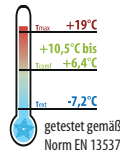

bisher 29,99

19,99

33 % GESPART

DER FLAUSCHIGE!

Berger

Deckenschlafsack Camper

Komfortabler Schlafsack. Material: Außen: 65 % Polyester, 35 % Baumwolle, Innen: 100 % Baumwolle (Flanell), Füllung: 100 % Hohlfasernpolyester, 1-lagig (150 g/m²).

Nr. 60557-27

bisher 29,99
jetzt 19,99

» koppelbar

1500 g
38 x Ø 22 cm

bisher 8,50

5,99

29 % GESPART

Gefahr!
H222*, H315*,
H319*, H334*,
H335

Hochwirksames Pfefferspray

Ausschließlich zur Abwehr von Tieren entwickelt. Erwerb ab 18 Jahren. Vorsicht bei der Handhabung! Inhalt 50 ml.

Nr. 47672-27

bisher 8,50
jetzt 5,99

Grundpreis pro 100 ml
bisher 17,00 €

jetzt 11,98 €

bisher 79,99

59,99

25 % GESPART

2-Flamm-Gaskocher Berger – für sicheres Kochen!

Stufenlos regulierbare Starkbrenner. Gehäuse und Deckel aus pulverbeschichtetem Stahl. Robuster, verchromter, sowie abnehmbare Topfrost. Komplett mit Anschluss-schlauch.

Nr. 45890-27

bisher 79,99
jetzt 59,99

» mit Zündsicherung
» 50 mbar

Berger

bisher 16,99

9,99

41 % GESPART

Berger

Packtasche Berger

Praktische Packtasche zum Verstauen von Gaskochern und Gasgrills. Maße: 64 x 32 x 16 cm. Material: 100 % Polyester.

Nr. 30358-27

bisher 16,99
jetzt 9,99

bisher 29,99

19,99

33 % GESPART

» aufladbar durch Kurbel, Solarpanel oder Ladekabel

Berger

Zeltleuchte Multi – jederzeit einsatzbereit!

Schluss mit leeren Batterien – diese Lampe funktioniert ohne. 3 Schaltmodi / 3 Lademöglichkeiten. Maße: 25 x Ø 10/12 cm. Gewicht: ca. 650 g.

Nr. 44463-27

bisher 29,99
jetzt 19,99

bisher 109,00

89,00

20 € GESPART

Berger

Berger 3-Flammen Gasgrill – für mehr Grillvergnügen!

Gleichzeitig grillen und kochen ohne zusätzlichen Energieverbrauch. Inkl. praktischem Zubehör. Auch mit 30 mbar für die Außensteckdose.

50 mbar

Nr. 45609-27

30 mbar

Nr. 45007-27

bisher 109,00

jetzt 89,00