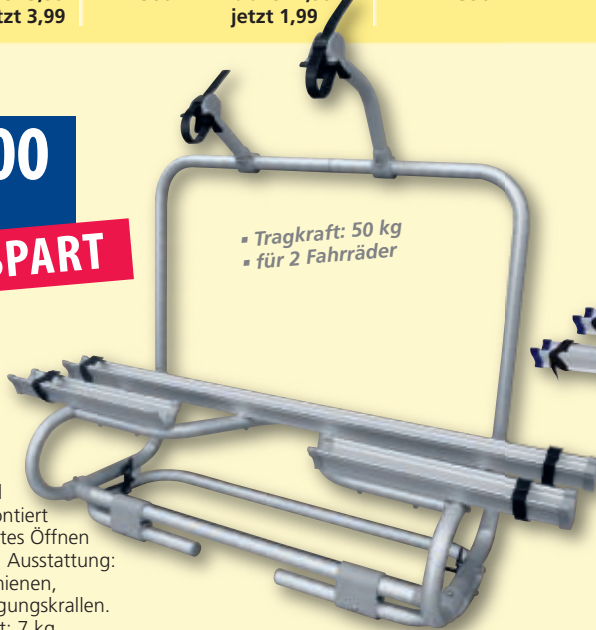

bisher 5,99

3,99 **33 % GESPART**

Halter/Antirutschpad

Hafet problemlos am Armaturenbrett. Auch als Smartphonehalterung zur Navigation. Aus Silikon.

Nr. 25608-77 **bisher 5,99**
jetzt 3,99

bisher 2,99

1,99 **33 % GESPART**

Aschenbecher

Als Aschenbecher oder zur Aufbewahrung von Kleinteilen verwendbar. Passend für alle gängigen Getränkehalter.

Nr. 25607-77 **bisher 2,99**
jetzt 1,99

bisher 19,99

14,99 **25 % GESPART**

- Tragkraft pro Achse: 3 t
- Set mit 2 Keilen

Berger Auffahrkeil Set

Ideal zum Ausgleich für Fahrzeuge. Aus stabilem Kunststoff, UV-beständig.

Maße (LxBxH): 41,5 x 14,5 x 7,5 cm.
Nr. 23907-77 **bisher 19,99**
jetzt 14,99

bisher 29,99

19,99 **10 € GESPART**

meori.

meori® Faltbox Basic L

Kompakt oder geräumig – je nach persönlichem Bedarf. Kleines Packmaß. Material: 100 % Polyester.

Maße: 32 x 27,5 x 50 cm.
Nr. 26874-77 **bisher 29,99**
jetzt 19,99

bisher 249,00

199,00 **50 € GESPART**

Berger Fahrradträger Premium

Geeignet für alle Fahrräder, auch für E-Bikes. Der Schienenträger wird auf der Deichsel fest montiert (ohne Bohren). Komplettes Öffnen des Laderaums möglich. Ausstattung: 2 Aluminium-Fahrradschienen, Spanngurte und Befestigungskralen. Für 2 Fahrräder. Gewicht: 7 kg.

Nr. 24803-77 **bisher 249,00**
jetzt 199,00

- Tragkraft: 50 kg
- für 2 Fahrräder

Berger