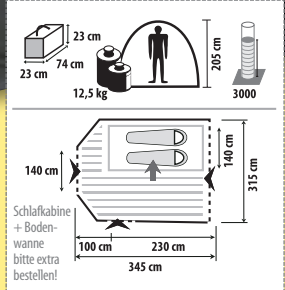

bisher ab 99,99

ab 79,99

Berger

bis zu 24 % GESPART

Sonnenvordach für Bus und Wohnwagen

Idealer Schattenspender. Befestigung an der Regenrinne am Bus durch Schleusenstab, oder am Wohnwagen mittels Keder einziehbar. Material: 100 % Polyester (300D), Polyurethan beschichtet.

Größe 1: Maße: (BxT) ca. 260 x 240 cm, Gewicht: 6,0 kg.
Nr. 24657-77 bisher 99,99 jetzt 79,99

Größe 2: Maße: (BxT) ca. 300 x 240 cm, Gewicht: ca. 7,0 kg.
Nr. 22806-77 bisher 119,00 jetzt 89,99

bisher ab 37,99

ab 29,99

EXKLUSIV NUR BEI BERGER

bis zu 21 % GESPART