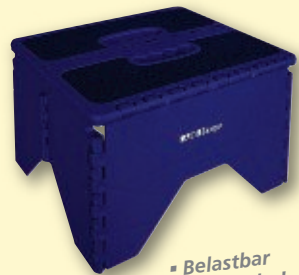

bisher 5,99

3,99 **33 % GESPART**

Halter/Antirutschpad

Hafet problemlos am Armaturenbrett. Auch als Smartphonehalterung zur Navigation. Aus Silikon.

Nr. 25608-77 **bisher 5,99**
jetzt 3,99

bisher 2,99

1,99 **33 % GESPART**

Aschenbecher

Als Aschenbecher oder zur Aufbewahrung von Kleinteilen verwendbar. Passend für alle gängigen Getränkehalter.

Nr. 25607-77 **bisher 2,99**
jetzt 1,99

bisher 19,99

14,99 **25 % GESPART**

- Tragkraft pro Achse: 3 t
- Set mit 2 Keilen

Berger Auffahrkeil Set

Ideal zum Ausgleich für Fahrzeuge. Aus stabilem Kunststoff, UV-beständig.

Maße (LxBxH): 41,5 x 14,5 x 7,5 cm.
Nr. 23907-77 **bisher 19,99**
jetzt 14,99

bisher 29,99

19,99 **10 € GESPART**

meori.

meori® Faltbox Basic L

Kompakt oder geräumig – je nach persönlichem Bedarf. Kleines Packmaß. Material: 100 % Polyester.

Maße: 32 x 27,5 x 50 cm.
Nr. 26874-77 **bisher 29,99**
jetzt 19,99

bisher 249,00

199,00 **50 € GESPART**

Berger Fahrradträger Premium

Geeignet für alle Fahrräder, auch für E-Bikes. Der Schienenträger wird auf der Deichsel fest montiert (ohne Bohren). Komplettes Öffnen des Laderaums möglich. Ausstattung: 2 Aluminium-Fahrradschienen, Spanngurte und Befestigungskralen. Für 2 Fahrräder. Gewicht: 7 kg.

Nr. 24803-77 **bisher 249,00**
jetzt 199,00

- Tragkraft: 50 kg
- für 2 Fahrräder

Berger

bisher 99,99

85,99

14 % GESPART

- Tragkraft: 40 kg
- für 2 Fahrräder

Berger Fahrradträger Caravan

Einfache Montage ohne Bohren. Geeignet für alle Fahrräder, außer E-Bikes. Zur Montage auf der Deichsel (auch AL-KO). Gewicht: 4,7 kg. Ausstattung: 2 Aluminium-Fahrradschienen, Spanngurte und Montagematerial.

Nr. 25492-77 **bisher 99,99**
jetzt 85,99

Berger

bisher 42,99

34,99 **18 % GESPART**

Berger

Doppeltritt klappbar